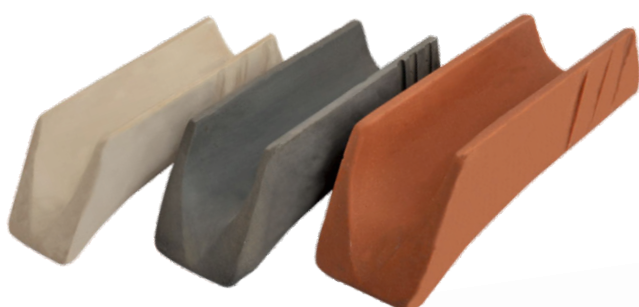

GOCCIOLATOIO IN MARMOGRES

COD.	DESCRIZIONE PRODOTTO	PZ./CF.
GOA20-01	GOCCIOLATOIO MARMOGRES BIANCO APERTO cm. 20X6	72
GOA20-02	GOCCIOLATOIO MARMOGRES GRIGIO APERTO cm. 20X6	72
GOA20-03	GOCCIOLATOIO MARMOGRES ROSSO APERTO cm. 20X6	72
GOA23-02	GOCCIOLATOIO MARMOGRES BIANCO APERTO cm. 23X8	48
GOA23-03	GOCCIOLATOIO MARMOGRES GRIGIO APERTO cm. 23X8	48
GOA23-01	GOCCIOLATOIO MARMOGRES ROSSO APERTO cm. 23X8	48
GOA27-01	GOCCIOLATOIO MARMOGRES BIANCO APERTO cm. 27X8	30
GOA27-02	GOCCIOLATOIO MARMOGRES GRIGIO APERTO cm. 27X8	30
GOA27-03	GOCCIOLATOIO MARMOGRES ROSSO APERTO cm. 27X8	30
GOC23-01	GOCCIOLATOIO MARMOGRES BIANCO CHIUSO cm. 23X8	36
GOC23-03	GOCCIOLATOIO MARMOGRES GRIGIO CHIUSO cm. 23X8	36
GOC23-02	GOCCIOLATOIO MARMOGRES ROSSO CHIUSO cm. 23X8	36
GOC27-01	GOCCIOLATOIO MARMOGRES BIANCO CHIUSO cm. 27X8	25
GOC27-02	GOCCIOLATOIO MARMOGRES GRIGIO CHIUSO cm. 27X8	25
GOC27-03	GOCCIOLATOIO MARMOGRES ROSSO CHIUSO cm. 27X8	25

GOA20-01   GOA20-02   GOA20-03