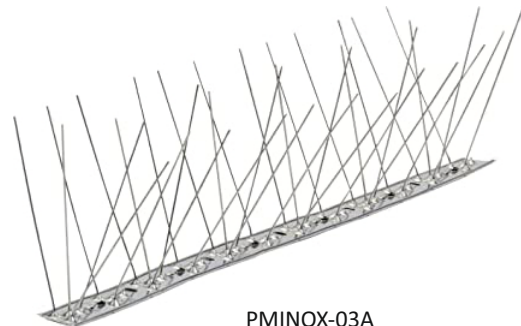

PMINOX-03A