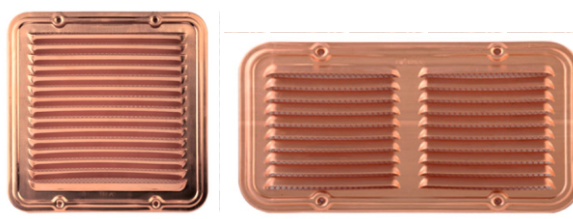

GRIGLIA RAME RETTANGOLARE E QUADRA

COD.	DESCRIZIONE PRODOTTO	PZ./CF.
GR14X14-01	GRIGLIA AERAZIONE IN RAME cm. 14X14 IN BLISTER	80
GR14X25-01	GRIGLIA AERAZIONE IN RAME cm. 14X25 IN BLISTER	45
GR14X36-01	GRIGLIA AERAZIONE IN RAME cm. 14X36 IN BLISTER	40
GR20X20-01	GRIGLIA AERAZIONE IN RAME cm. 20X20 IN BLISTER	45
GR23X23-01	GRIGLIA AERAZIONE IN RAME cm. 23X23 IN BLISTER	35