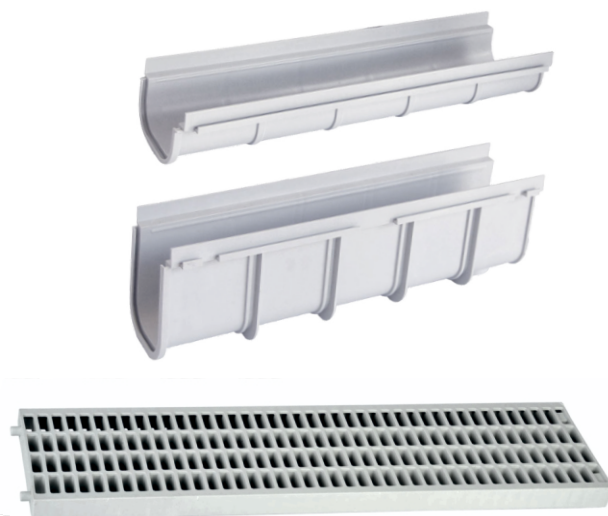

Materiale: Corpo sifonato, adattatore e filtro in ABS - Canaletta e griglia in acciaio INOX AISI 304 Canaletta e porta piastrella in acciaio INOX 304 Canaletta e copertura in acciaio INOX AISI 304. Guaina impermeabilizzante composta da due strati esterni di polipropilene + uno strato interno di polietilene.

GUAINA-10
Guaina impermeabilizzante

NASTRO-10
Nastro di giunzione

GA-01INT
Angolare interno

GA-01EST
Angolare esterno

CLT08-01
Collarino 120x120 - d.8

CLT35-01
Collarino 250x250 - d.35

CANALETTA COMPLETA

COD.	DESCRIZIONE PRODOTTO	PZ./CF.
CN13+GC13-03	CANALETTA + GRIGLIA cm. 13X50 H 7,5	24+24
CN13+GC13-04	CANALETTA + GRIGLIA cm. 13X50 H 14	18+18
CN20+GC20-02	CANALETTA + GRIGLIA cm. 20X50 H 16	10+10

MOD.*	A*	B*	D*	L*
13xh7,5	13	7,5	5	50
13xh14	13	14	5	50
20xh16	20	16	6 - 7,5 - 9	50

CANALETTA E GRIGLIA SINGOLA

COD.	DESCRIZIONE PRODOTTO	PZ./CF.
CN13-01	CANALETTA SINGOLA cm. 13X50 H 7,5	20
CN13-02	CANALETTA SINGOLA cm. 13X50 H 14	18
CN20-01	CANALETTA SINGOLA cm. 20X50 H 16	10
GC13X50-01	GRIGLIA SINGOLA PER CANALETTA cm. 13X50	1
GC20X50-01	GRIGLIA SINGOLA PER CANALETTA cm. 20X50	1