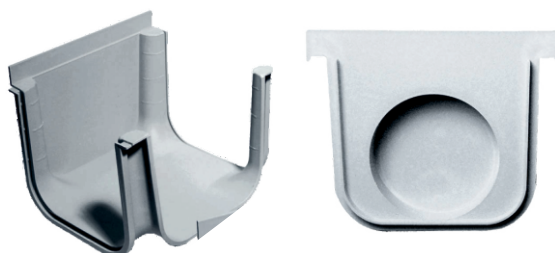

GUAINA-10
Guaina impermeabilizzante

NASTRO-10
Nastro di giunzione

GA-01INT
Angolare interno

GA-01EST
Angolare esterno

CLT08-01
Collarino 120x120 - d.8

CLT35-01
Collarino 250x250 - d.35

CANALETTA COMPLETA

COD.	DESCRIZIONE PRODOTTO	PZ./CF.
CN13+GC13-03	CANALETTA + GRIGLIA cm. 13X50 H 7,5	24+24
CN13+GC13-04	CANALETTA + GRIGLIA cm. 13X50 H 14	18+18
CN20+GC20-02	CANALETTA + GRIGLIA cm. 20X50 H 16	10+10

MOD.*	A*	B*	D*	L*
13xh7,5	13	7,5	5	50
13xh14	13	14	5	50
20xh16	20	16	6 - 7,5 - 9	50

CANALETTA E GRIGLIA SINGOLA

COD.	DESCRIZIONE PRODOTTO	PZ./CF.
CN13-01	CANALETTA SINGOLA cm. 13X50 H 7,5	20
CN13-02	CANALETTA SINGOLA cm. 13X50 H 14	18
CN20-01	CANALETTA SINGOLA cm. 20X50 H 16	10
GC13X50-01	GRIGLIA SINGOLA PER CANALETTA cm. 13X50	1
GC20X50-01	GRIGLIA SINGOLA PER CANALETTA cm. 20X50	1

TAPPO E RACCORDO PER CANALETTA

COD.	DESCRIZIONE PRODOTTO	PZ./CF.
TP13-01	TAPPO PER CANALETTA cm. 13X50 H 7,5	65
TP13-02	TAPPO PER CANALETTA cm. 13X50 H 14	36
TP20-01	TAPPO PER CANALETTA cm. 20X50 H 16	12
CNR13-02	RACCORDO PER CANALETTA cm. 13X50 H 7,5	24
CNR13-03	RACCORDO PER CANALETTA cm. 13X50 H 14	15
CNR20-01	RACCORDO PER CANALETTA cm. 20X50 H 16	24