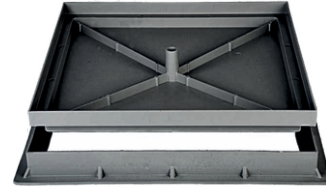

SIGILLO IN PLASTICA

COD.	DESCRIZIONE PRODOTTO	PZ./CF.
SP30-01	SIGILLO PLASTICA C/TELAIO cm. 30X30	10
SP40-01	SIGILLO PLASTICA C/TELAIO cm. 40X40	10