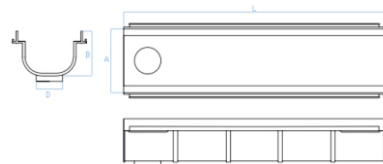

GUAINA-10
Guaina impermeabilizzante

NASTRO-10
Nastro di giunzione

GA-01INT
Angolare interno

GA-01EST
Angolare esterno

CLT08-01
Collarino 120x120 - d.8

CLT35-01
Collarino 250x250 - d.35

CANALETTA COMPLETA

COD.	DESCRIZIONE PRODOTTO	PZ./CF.
CN13+GC13-03	CANALETTA + GRIGLIA cm. 13X50 H 7,5	24+24
CN13+GC13-04	CANALETTA + GRIGLIA cm. 13X50 H 14	18+18
CN20+GC20-02	CANALETTA + GRIGLIA cm. 20X50 H 16	10+10

MOD.*	A*	B*	D*	L*
13xh7,5	13	7,5	5	50
13xh14	13	14	5	50
20xh16	20	16	6 - 7,5 - 9	50

CANALETTA E GRIGLIA SINGOLA

COD.	DESCRIZIONE PRODOTTO	PZ./CF.
CN13-01	CANALETTA SINGOLA cm. 13X50 H 7,5	20
CN13-02	CANALETTA SINGOLA cm. 13X50 H 14	18
CN20-01	CANALETTA SINGOLA cm. 20X50 H 16	10
GC13X50-01	GRIGLIA SINGOLA PER CANALETTA cm. 13X50	1
GC20X50-01	GRIGLIA SINGOLA PER CANALETTA cm. 20X50	1