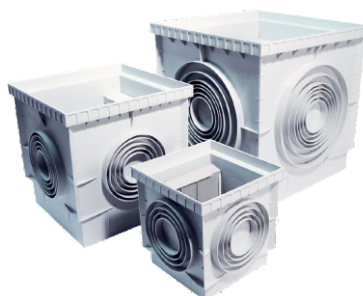

- RACCOLTA
- CANALIZZAZIONE
- CHIUSINI IN GHISA
- GRIGLIATI ZINCATI
- SPORTELLI E CASSETTE
ACQUA E GAS

POZZETTO SINGOLO

COD.	DESCRIZIONE PRODOTTO	PZ./CF.
PO20-02	POZZETTO SINGOLO cm. 20X20	1
PO30-02	POZZETTO SINGOLO cm. 30X30	1
PO40-02	POZZETTO SINGOLO cm. 40X40	1
PO55-02	POZZETTO SINGOLO cm. 55X55	1
PO6030	POZZETTO SINGOLO cm. 60X30	1