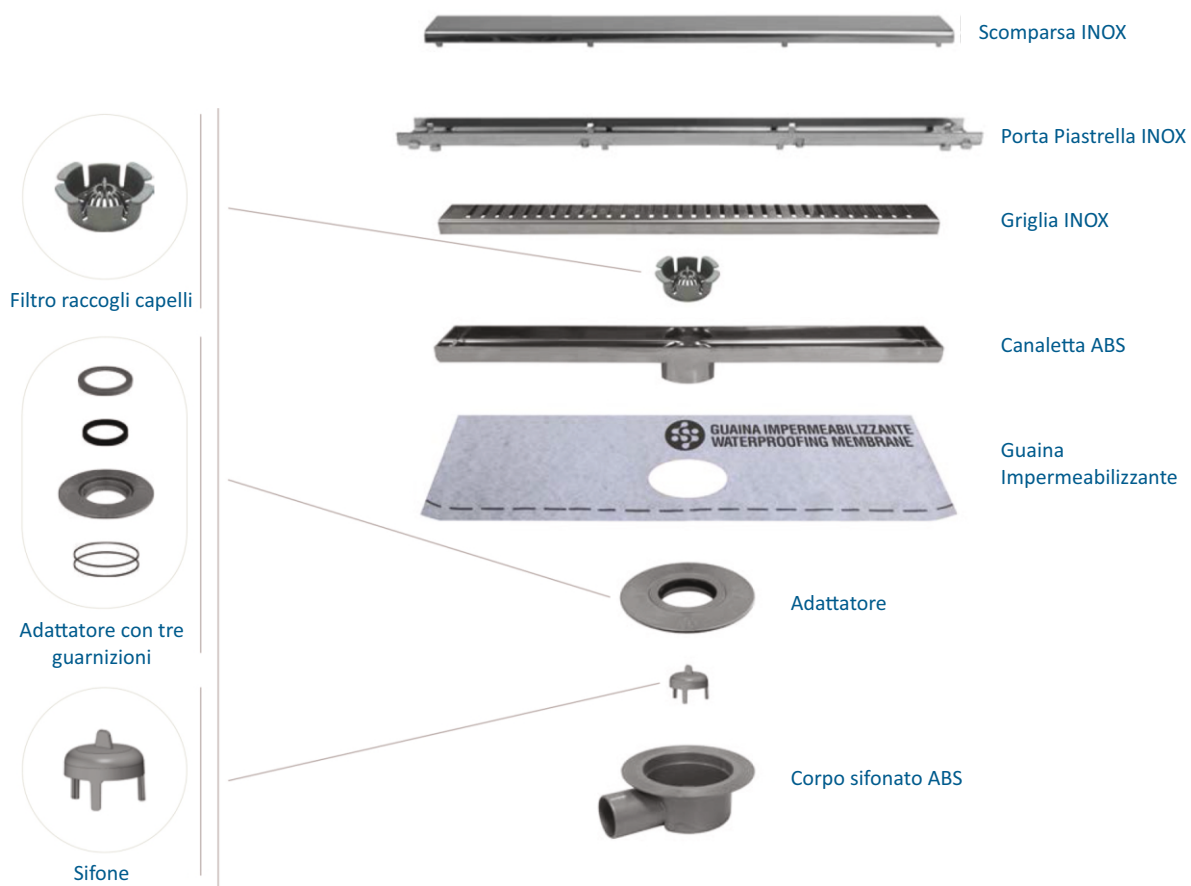

ESPLOSO DEI COMPONENTI DEL KIT