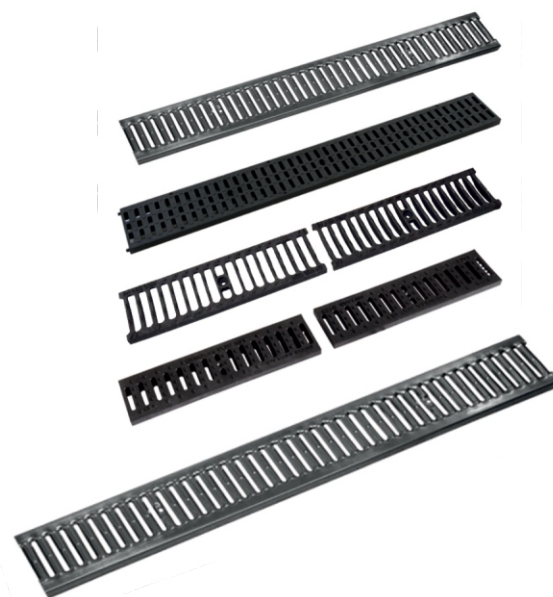

GRIGLIA PER CANALETTA NOR E TOP ABS

COD.	DESCRIZIONE PRODOTTO	PZ./CF.
GC13X100-05	GRIGLIA STAMPATA ZINCATA CANAL.13X100 C/FISS	1
GC20X100-01	GRIGLIA STAMPATA ZINCATA CANAL.20X100	1
GC13X100-05AA	GRIGLIA STAMPATA ACCIAIO INOX CANAL.13X100	1
GC20X100-01A	GRIGLIA STAMPATA ACCIAIO INOX CANAL.20X100	1
GC13X50-03	GRIGLIA GHISA PER CANAL.13X50 CL. C250	1
GC20X50-03	GRIGLIA GHISA PER CANAL.20X50 CL. C250	1
GC13X50-02	GRIGLIA PLASTICA PER CANAL.13X50 CL.B125	1
GC13X50-04	GRIGLIA PLASTICA PER CANAL.13X50 CL.C250	1