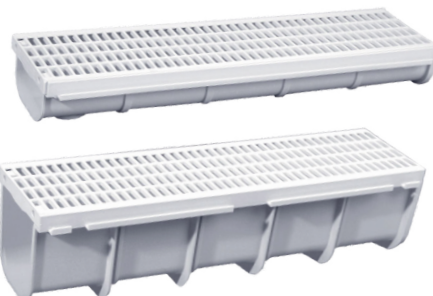

GUAINA-10
Guaina impermeabilizzante

NASTRO-10
Nastro di giunzione

GA-01INT
Angolare interno

GA-01EST
Angolare esterno

CLT08-01
Collarino 120x120 - d.8

CLT35-01
Collarino 250x250 - d.35

CANALETTA COMPLETA

COD.	DESCRIZIONE PRODOTTO	PZ./CF.
CN13+GC13-03	CANALETTA + GRIGLIA cm. 13X50 H 7,5	24+24
CN13+GC13-04	CANALETTA + GRIGLIA cm. 13X50 H 14	18+18
CN20+GC20-02	CANALETTA + GRIGLIA cm. 20X50 H 16	10+10

MOD.*	A*	B*	D*	L*
13xh7,5	13	7,5	5	50
13xh14	13	14	5	50
20xh16	20	16	6 - 7,5 - 9	50

CANALETTA E GRIGLIA SINGOLA

COD.	DESCRIZIONE PRODOTTO	PZ./CF.
CN13-01	CANALETTA SINGOLA cm. 13X50 H 7,5	20
CN13-02	CANALETTA SINGOLA cm. 13X50 H 14	18
CN20-01	CANALETTA SINGOLA cm. 20X50 H 16	10
GC13X50-01	GRIGLIA SINGOLA PER CANALETTA cm. 13X50	1
GC20X50-01	GRIGLIA SINGOLA PER CANALETTA cm. 20X50	1