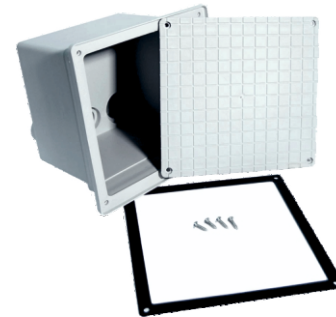

TELAIO CON CHIUSINO SIFONATO

COD.	DESCRIZIONE PRODOTTO	PZ./CF.
CSIF30-01	TELAIO+CHIUSINO SIFONATO cm. 30X30	10
CSIF40-01	TELAIO+CHIUSINO SIFONATO cm. 40X40	7
CSIF55-01	TELAIO+CHIUSINO SIFONATO cm. 55X55	3

SIGILLO IN PLASTICA

COD.	DESCRIZIONE PRODOTTO	PZ./CF.
SP30-01	SIGILLO PLASTICA C/TELAIO cm. 30X30	10
SP40-01	SIGILLO PLASTICA C/TELAIO cm. 40X40	10

POZZETTO PER CAVI ELETTRICI

COD.	DESCRIZIONE PRODOTTO	PZ./CF.
PE25-01	POZZETTO CAVI ELETTRICI cm. 25X25	4